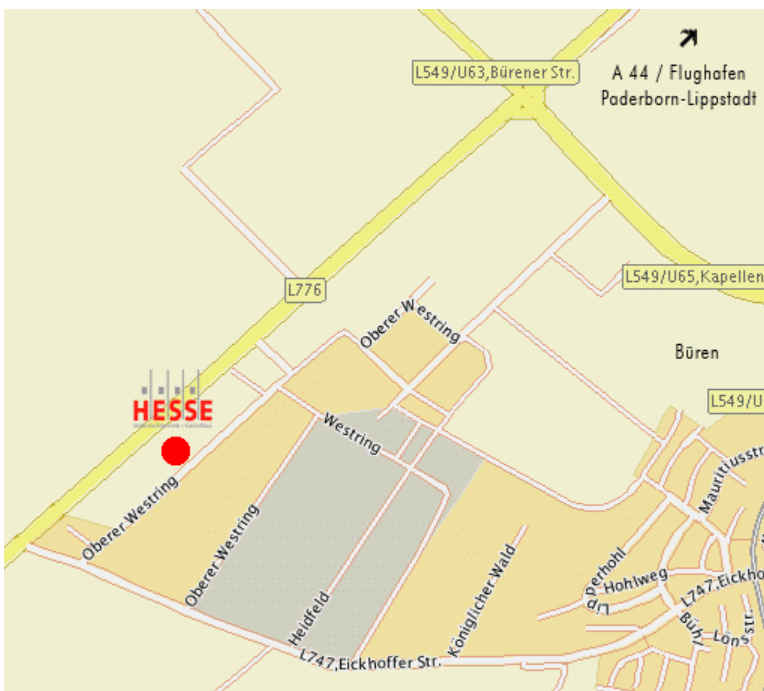

## So finden Sie uns

### Aus Richtung Paderborn / Bielefeld:

Fahren Sie auf der B 1 in Richtung Büren / Salzkotten. An der zweiten Ampel verlassen Sie die B 1 und fahren Sie weiter geradeaus auf der L 776 weiter in Richtung Flughafen Paderborn / Lippstadt, Büren und Rüthen. An der nächsten Ampelkreuzung fahren Sie ebenfalls weiter geradeaus in Richtung Büren (Industriegebiet Büren-West) und Rüthen. Nach ca. 1 km fahren Sie links in den Oberen Westring. Am Ende der Straße biegen Sie bitte rechts ab. Sie finden uns nach ca. 300 m auf der rechten Seite.

### Von der Autobahn 44:

Aus Richtung Dortmund: Verlassen Sie die Autobahn an der Ausfahrt Büren und fahren Sie links in Richtung Büren. An der nächsten Ampelkreuzung fahren Sie weiter geradeaus in Richtung Büren (Industriegebiet Büren-West) und Rüthen. Nach ca. 1 km fahren Sie links in das Industriegebiet Büren-West. Am Ende der Straße biegen Sie bitte rechts in den Oberen Westring ab. Sie finden uns nach ca. 300 m auf der rechten Seite.

Aus Richtung Kassel: Verlassen Sie die Autobahn an der Ausfahrt Büren und fahren Sie rechts in Richtung Büren. An der nächsten Ampelkreuzung fahren Sie weiter geradeaus in Richtung Büren (Industriegebiet Büren-West) und Rüthen. Nach ca. 1 km fahren Sie links in das Industriegebiet Büren-West. Am Ende der Straße biegen Sie bitte rechts in den Oberen Westring ab. Sie finden uns nach ca. 300 m auf der rechten Seite.